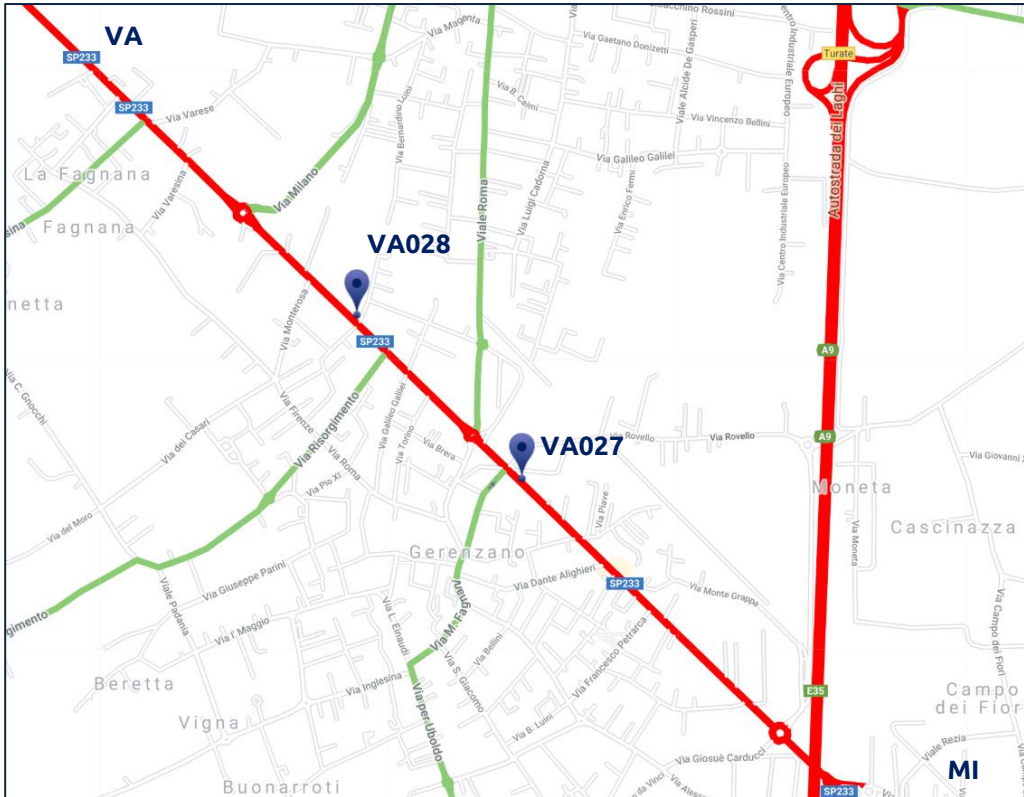

POSIZIONE DI FORTE PASSAGGIO

QUALITA' SENZA GRINZE

LEGGIBILITA' AUTOMOBILISTICA E PEDONALE

REPORT FOTOGRAFICO

Clicca qui per foto e maggiori dettagli

Clicca qui per la mappa dinamica con foto

VA027 - SP233 via Clerici 51 - A