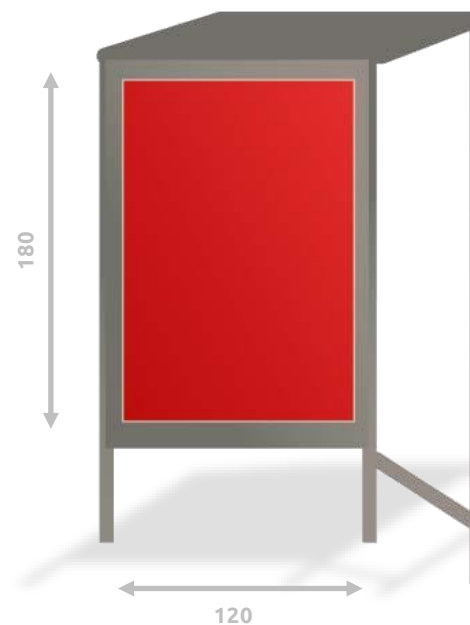

posizionati sulla SP233

Certezza di visibilità ed alta opportunità di **contatti** sia per **pedoni** che per **automobilisti**

I manifesti, in materiale resistenti alle intemperie, vengono inseriti in una cornice che li sostiene

POSIZIONE DI FORTE PASSAGGIO

QUALITA' SENZA GRINZE

LEGGIBILITA' AUTOMOBILISTICA E PEDONALE

REPORT FOTOGRAFICO

Clicca qui per foto e maggiori dettagli

Clicca qui per la mappa dinamica con foto

VA027 - SP233 via Clerici 51 - A