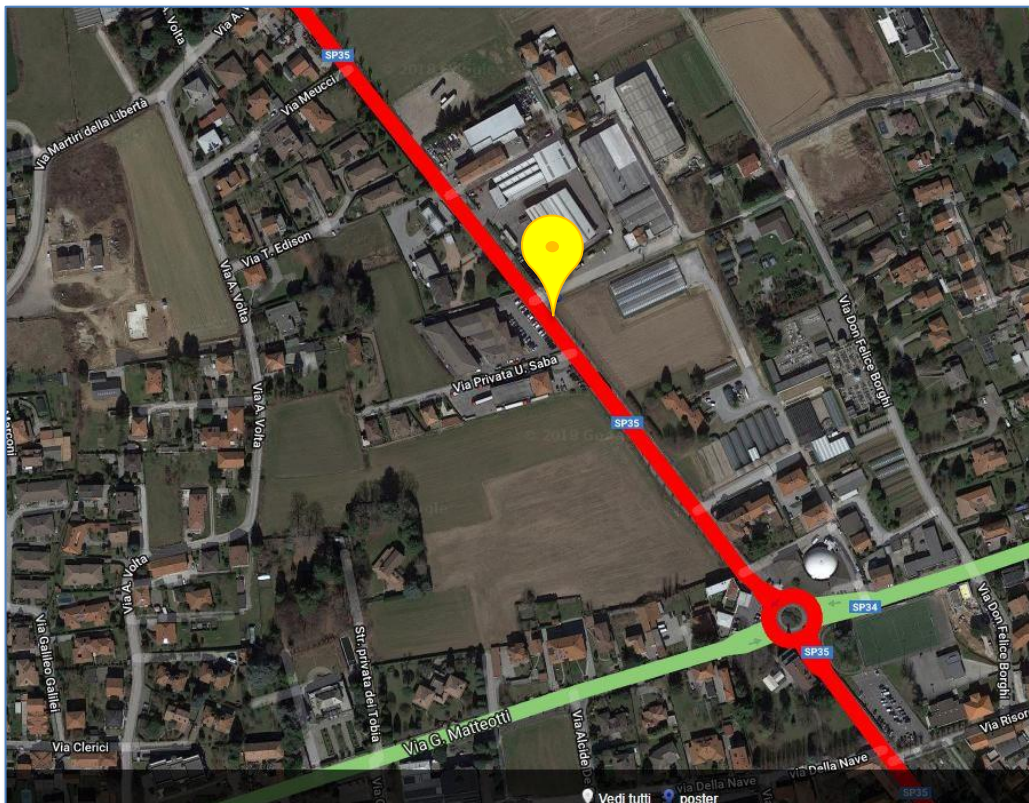

A CERMENATE

 **publifutura**
Affichage Italia

è Grande formato

6X3

Clicca qui per foto
e maggiori dettagli

Clicca qui per la mappa
dinamica con foto

Impianto che monta manifesti
di 600x300 cm

Frontale al senso di marcia

Posizionato sulla **Strada Statale** che
unisce Milano con Como garantisce
un **alto numero di contatti** sia di
locali che di persone di passaggio

Affissione di qualità: i manifesti
vengono affissi in **prebagnata**

**POSIZIONE STRATEGICA
SS DEI GIOVI**

QUALITA' SENZA GRINZE

LEGGIBILITA' AUTOMOBILISTICA

REPORT FOTOGRAFICO

Clicca qui per foto e maggiori dettagli

Clicca qui per la mappa dinamica con foto

CO058 - Cermenate SS GIOVI dir Como