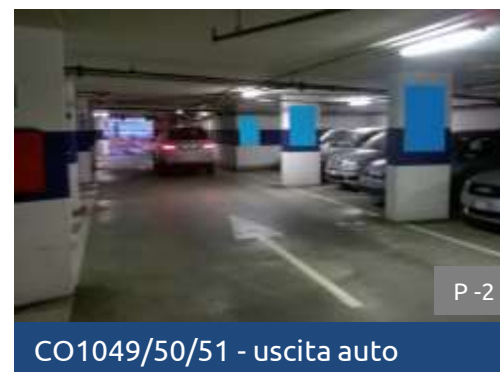

Clicca qui per foto e maggiori dettagli

POSIZIONI SINGOLE

Formati 70x100 , 100x140 , 200x140)

Esposizione **da 28 giorni a 12 mesi**

Collocati ai piani 0, -1 e -2

alle **casce** e alle **uscite/ingresso** delle auto

Visibilità sia **pedonale che automobilistica**

Manifesti di carta (o PVC per lunghe esposizioni), esposti direttamente in prebagnata (200x140) o inseriti in bacheche (70x100/100x140)

Foto posizioni esempio: