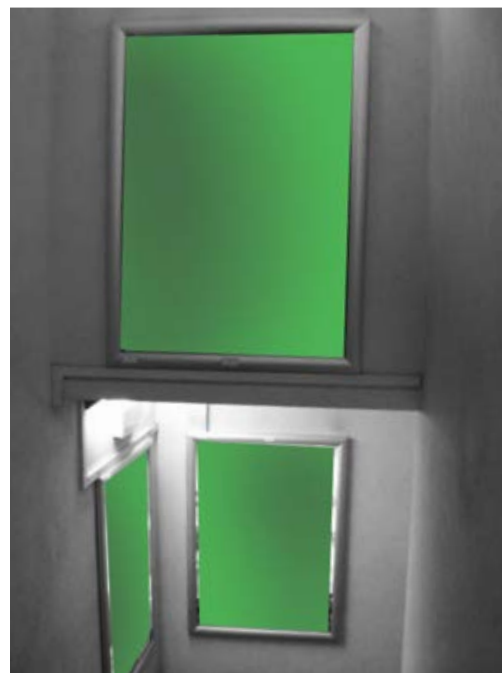

89 x 120  
luminoso

collocazione

casce  
interno scale

visibilità

pedoni

- > maggiore
-  pedone
-  automobile
-  in entrata e uscita

posizione

singola  
retroilluminata

manifesti

carta  
inseriti in struttura  
protetta

89 x 120

rampa scale - retroilluminato

ingresso casce ascensori scale

rampa scale

casce

**A COMO**